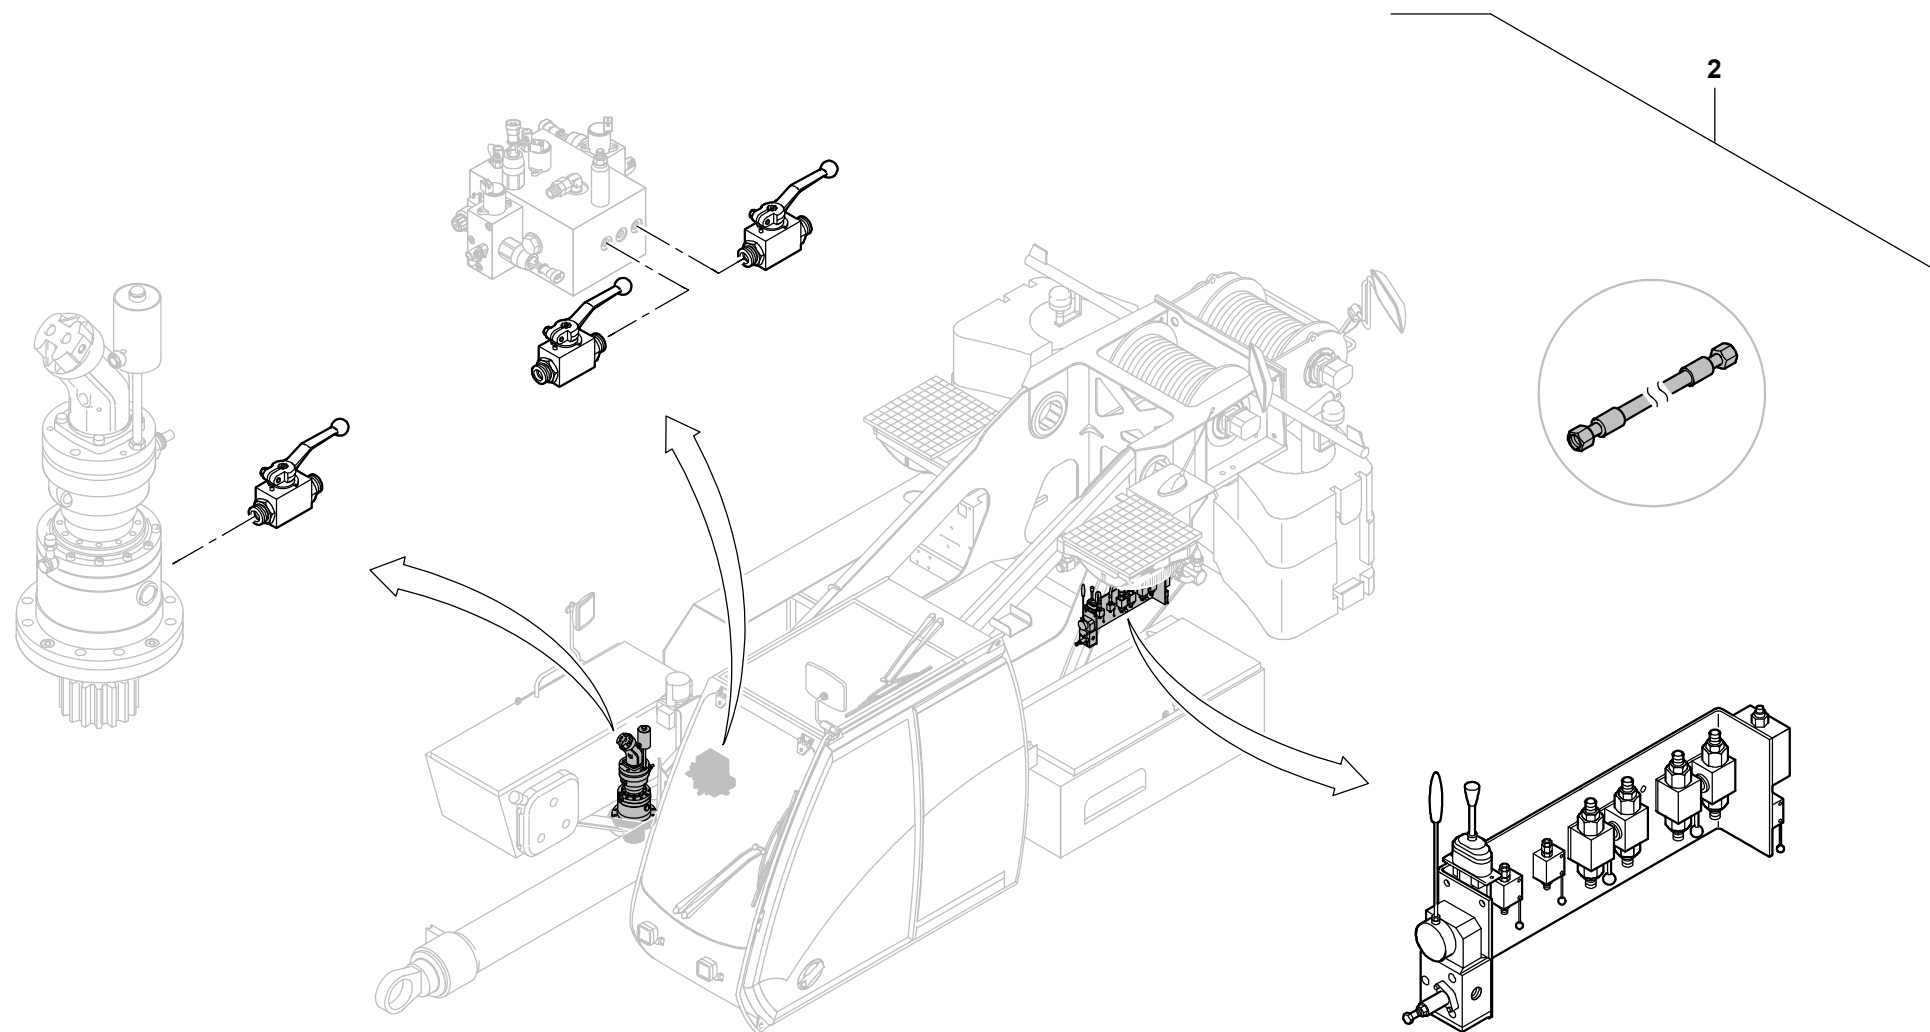

GROVE

NOTBETRIEB BGR159 OBERWAGEN
EMERGENCY SET BGR159 SUPERSTRUCTURE

BILDTAFEL
PICTORIAL DISPLAY

GMK3060

03.13

3268909-ETL A

1/2

GROVENOTBETRIEB BGR159 OBERWAGEN
EMERGENCY SET BGR159 SUPERSTRUCTUREBILDТАFEL
PICTORIAL DISPLAY**GMK3060**

03.13

3268909-ETL A

2/2